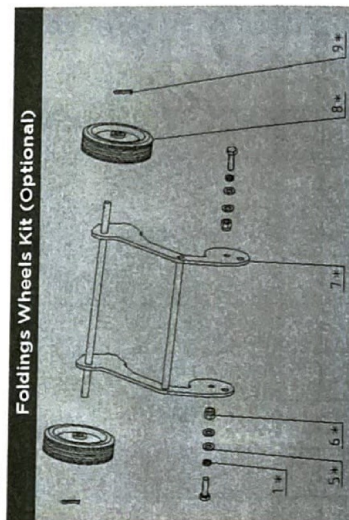

РЕЗЕРВНИ ЧАСТИ И КОМПОНЕНТИ

СЕРВИЗ И РЕЗЕРВНИ ЧАСТИ

национален телефон

0878 500 450

СИМЕКС ИНЖЕНЕРИНГ

София, бул. "Ботевградско шосе" № 449