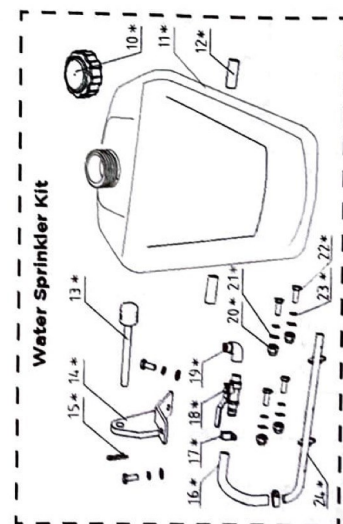

РЕЗЕРВНИ ЧАСТИ И КОМПОНЕНТИ

СЕРВИЗ И РЕЗЕРВНИ ЧАСТИ

национален телефон

0878 500 450

СИМЕКС ИНЖЕНЕРИНГ

София, бул. "Ботевградско шосе" № 449